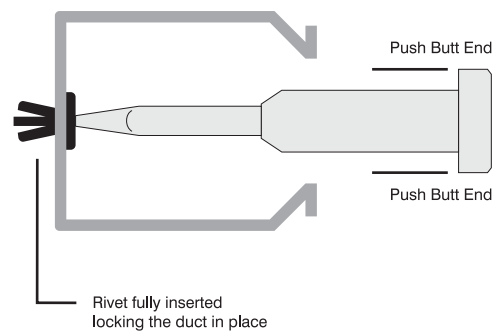

Technical Information

Nominal Duct Size (mm)	Dimensions (mm)					
	W (Width)	H (Height)	T (Thickness)	X	Y	Z
25	25	25	1.6	22.20	11.80	3.40
25	30	30	1.5	27.30	16.80	3.50
25	40	40	1.6	37.20	23.30	3.40
25	45	45	1.6	42.20	27.80	3.40
25	60	60	1.9	57.50	42.20	3.30
25	80	80	2.2	77.80	61.00	3.30
25	100	100	2.1	98.00	79.00	3.90
30	40	40	1.5	37.20	22.90	3.50
30	60	60	1.6	57.50	45.40	3.30
30	80	80	2.2	77.80	61.00	3.30
30	100	100	1.9	97.50	78.60	3.90
40	25	25	1.6	22.20	11.40	3.40
40	30	30	1.6	16.40	27.20	3.30
40	40	40	1.6	37.20	23.30	3.40
40	60	60	1.9	57.50	42.20	3.30
40	80	80	2.2	77.80	61.00	3.30
40	100	100	2.4	98.00	79.00	3.90
45	45	45	1.6	42.20	27.80	3.40
45	60	60	1.9	57.50	42.20	3.30
45	80	80	2.2	77.40	61.00	3.30
60	40	40	1.6	37.20	23.30	3.40
60	45	45	1.6	42.20	27.80	3.40
60	60	60	1.9	57.50	42.20	3.30
60	80	80	2.2	77.80	61.00	3.30
60	100	100	2.4	98.00	79.00	3.90
80	25	25	1.6	22.10	11.80	3.40
80	40	40	1.6	37.20	23.30	3.40
80	60	60	1.9	57.50	42.20	3.30
80	80	80	2.3	77.80	61.00	3.30
80	100	100	2.5	98.00	79.00	3.90
100	40	40	1.9	37.20	23.30	3.40
100	60	60	1.9	57.50	42.20	3.20
100	80	80	2.4	77.80	61.00	3.30
100	100	100	2.5	98.00	79.00	3.90
120	60	60	2.15	57.40	42.20	3.20
120	80	80	2.5	77.80	61.00	3.30
150	100	100	2.5	98.00	79.00	3.90

For sizes please correspond the alphabets in design with the alphabets in the above table.

Tools for Installation

Rivet Installation Tool

Article No.	Type	Description	Pcs./Box
01 17 00687	TRIT	Rivet Installation Tool	1