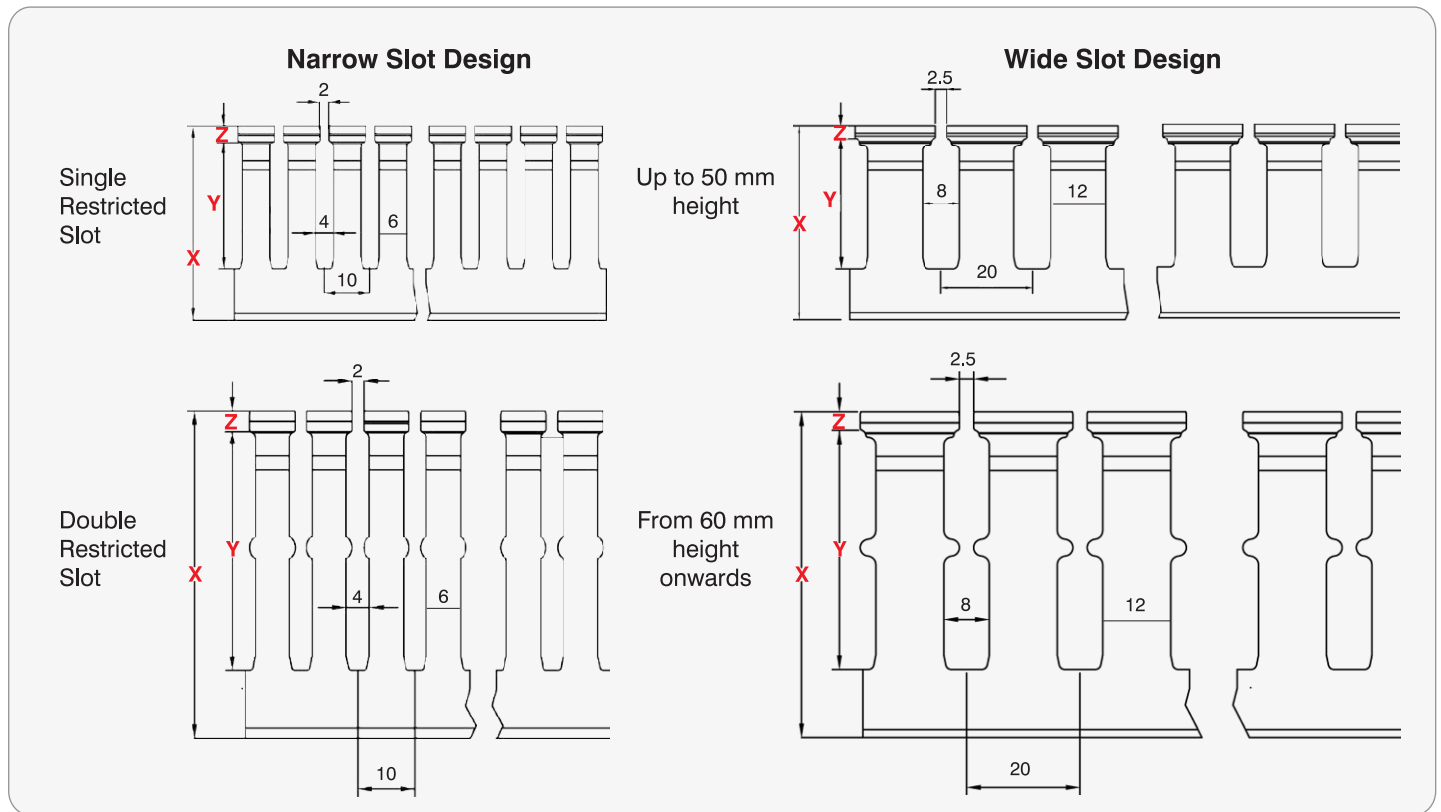

For guidance only

Subject to change in the interest of technical progress.

Notes

New in this brochure :

- *New sizes 25x25, 25x60, 30x40, 30x60, 30x80, 30x100, 40x30, 60x40, 60x60, 80x25, 80x40, 80x60, 100x40, 100x60, 100x80, 120x60 & 120x80 (WxH) in Halogen Free wiring ducts.*

Technical Information

Nominal Duct Size (mm)	Dimensions (mm)					
	W (Width)	H (Height)	T (Thickness)	X	Y	Z
25	25	25	1.6	22.20	11.80	3.40
25	30	30	1.5	27.30	16.80	3.50
25	40	40	1.6	37.20	23.30	3.40
25	45	45	1.6	42.20	27.80	3.40
25	60	60	1.9	57.50	42.20	3.30
25	80	80	2.2	77.80	61.00	3.30
25	100	100	2.1	98.00	79.00	3.90
30	40	40	1.5	37.20	22.90	3.50
30	60	60	1.6	57.50	45.40	3.30
30	80	80	2.2	77.80	61.00	3.30
30	100	100	1.9	97.50	78.60	3.90
40	25	25	1.6	22.20	11.40	3.40
40	30	30	1.6	16.40	27.20	3.30
40	40	40	1.6	37.20	23.30	3.40
40	60	60	1.9	57.50	42.20	3.30
40	80	80	2.2	77.80	61.00	3.30
40	100	100	2.4	98.00	79.00	3.90
45	45	45	1.6	42.20	27.80	3.40
45	60	60	1.9	57.50	42.20	3.30
45	80	80	2.2	77.40	61.00	3.30
60	40	40	1.6	37.20	23.30	3.40
60	45	45	1.6	42.20	27.80	3.40
60	60	60	1.9	57.50	42.20	3.30
60	80	80	2.2	77.80	61.00	3.30
60	100	100	2.4	98.00	79.00	3.90
80	25	25	1.6	22.10	11.80	3.40
80	40	40	1.6	37.20	23.30	3.40
80	60	60	1.9	57.50	42.20	3.30
80	80	80	2.3	77.80	61.00	3.30
80	100	100	2.5	98.00	79.00	3.90
100	40	40	1.9	37.20	23.30	3.40
100	60	60	1.9	57.50	42.20	3.20
100	80	80	2.4	77.80	61.00	3.30
100	100	100	2.5	98.00	79.00	3.90
120	60	60	2.15	57.40	42.20	3.20
120	80	80	2.5	77.80	61.00	3.30
150	100	100	2.5	98.00	79.00	3.90