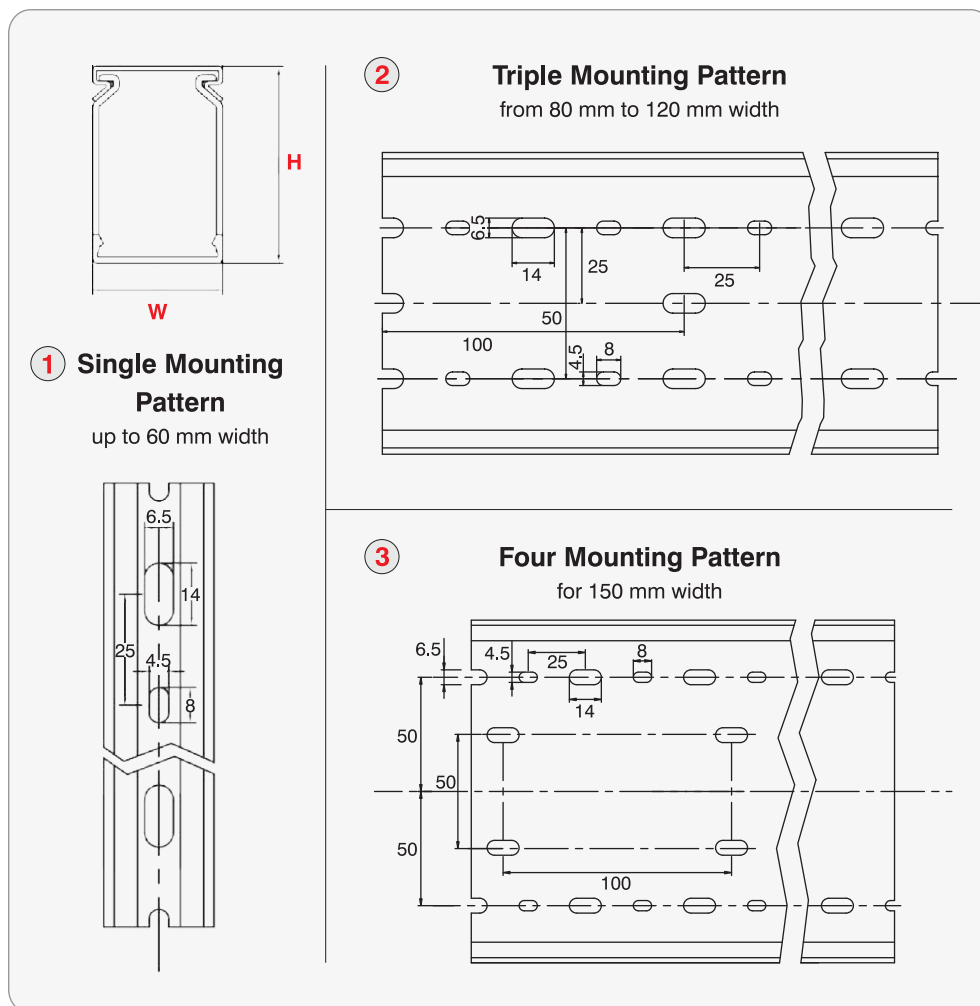

For guidance only

Subject to change in the interest of technical progress.

Notes

New in this brochure :

- *New sizes 25x25, 25x60, 30x40, 30x60, 30x80, 30x100, 40x30, 60x40, 60x60, 80x25, 80x40, 80x60, 100x40, 100x60, 100x80, 120x60 & 120x80 (WxH) in Halogen Free wiring ducts.*

Technical Information

Nominal Duct Size (mm)	Dimensions (mm)					
	W (Width)	H (Height)	T (Thickness)	X	Y	Z
25	25	25	1.6	22.20	11.80	3.40
25	30	30	1.5	27.30	16.80	3.50
25	40	40	1.6	37.20	23.30	3.40
25	45	45	1.6	42.20	27.80	3.40
25	60	60	1.9	57.50	42.20	3.30
25	80	80	2.2	77.80	61.00	3.30
25	100	100	2.1	98.00	79.00	3.90
30	40	40	1.5	37.20	22.90	3.50
30	60	60	1.6	57.50	45.40	3.30
30	80	80	2.2	77.80	61.00	3.30
30	100	100	1.9	97.50	78.60	3.90
40	25	25	1.6	22.20	11.40	3.40
40	30	30	1.6	16.40	27.20	3.30
40	40	40	1.6	37.20	23.30	3.40
40	60	60	1.9	57.50	42.20	3.30
40	80	80	2.2	77.80	61.00	3.30
40	100	100	2.4	98.00	79.00	3.90
45	45	45	1.6	42.20	27.80	3.40
45	60	60	1.9	57.50	42.20	3.30
45	80	80	2.2	77.40	61.00	3.30
60	40	40	1.6	37.20	23.30	3.40
60	45	45	1.6	42.20	27.80	3.40
60	60	60	1.9	57.50	42.20	3.30
60	80	80	2.2	77.80	61.00	3.30
60	100	100	2.4	98.00	79.00	3.90
80	25	25	1.6	22.10	11.80	3.40
80	40	40	1.6	37.20	23.30	3.40
80	60	60	1.9	57.50	42.20	3.30
80	80	80	2.3	77.80	61.00	3.30
80	100	100	2.5	98.00	79.00	3.90
100	40	40	1.9	37.20	23.30	3.40
100	60	60	1.9	57.50	42.20	3.20
100	80	80	2.4	77.80	61.00	3.30
100	100	100	2.5	98.00	79.00	3.90
120	60	60	2.15	57.40	42.20	3.20
120	80	80	2.5	77.80	61.00	3.30
150	100	100	2.5	98.00	79.00	3.90